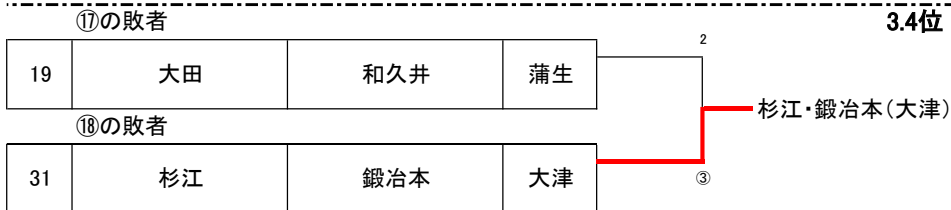

筒木・小山
(蒲生・大津)

■女子の部

5、6位 決定戦

ベスト16内・外シード 決定戦

7.8位 決定戦

3.4位 決定戦

■女子の部

2位トーナメント