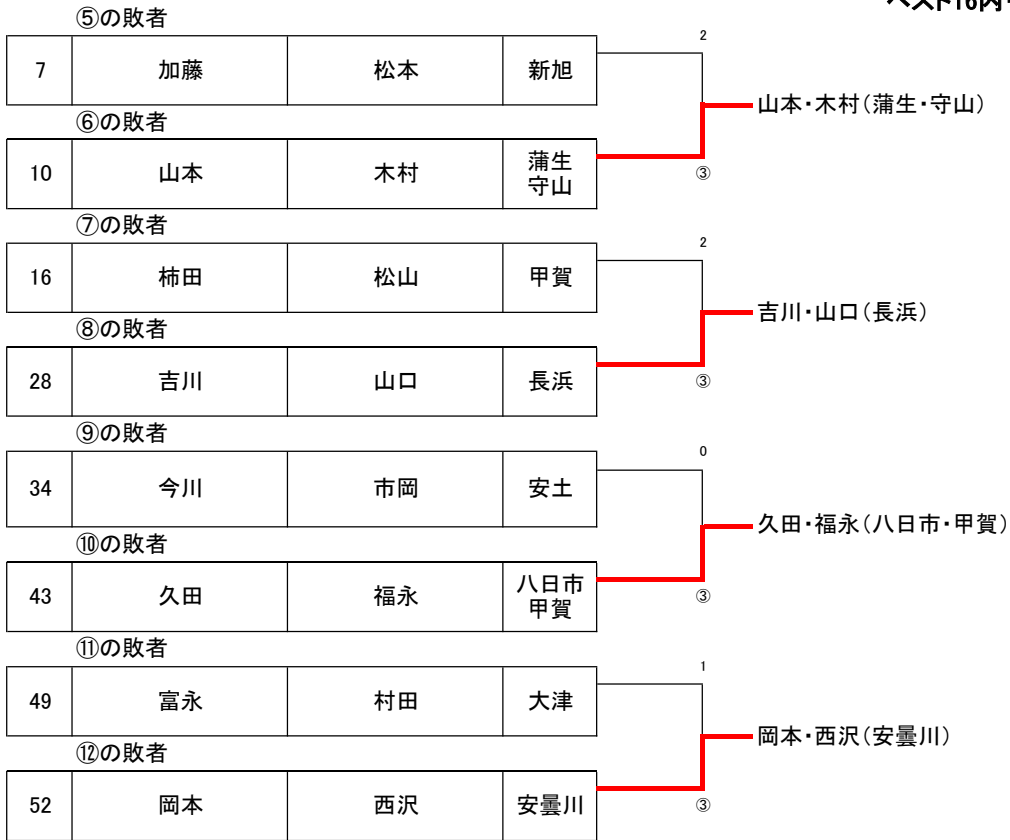

■女子の部

1位トーナメント

1	筒木 瑛 ・ 小山 瑠美	蒲生・大津	③	③	杉江 優芽 ・ 鍛冶本 すみれ	大津	31
2	赤尾 祐理子 ・ 井上 結月	水口・大津	0	③	梅村 芽衣 ・ 伊吹 日愛綸	安曇川	32
3	金内 梨夏 ・ 月ヶ瀬 茉里	長浜	③	③	中嶋 優希 ・ 北島 莉心	なずな	33
4	門地 美陽 ・ 中川 紗弥	安曇川	③	③	今川 紗葉 ・ 市岡 彩葉	安土	34
5	松原 結愛 ・ 廣田 茄音	若草	0	③	久保 朱莉 ・ 窪崎 里愛	八日市	35
6	大田 葵子 ・ 加野 日織	蒲生	③	③	木村 日向子 ・ 佃 光望	伊香	36
7	加藤 恵菜 ・ 松本 萌香	新旭	③	③	本道 彩愛 ・ 中嶋 風菜	水口	37
8	瀨 乙十葉 ・ ケイロズ・アユミ	八日市	0	③	一井 那津 ・ 兼子 奏	新旭	38
9	川橋 鈴夏 ・ 塚田 悠乃	伊香	③	③	寺居 穂香 ・ 宮元 心香実	長浜	39
10	山本 琉唯 ・ 木村 莉和	蒲生・守山	③	③	北川 菜里衣 ・ 瀧本 愛花	安曇川	40
11	森下 紗七 ・ 北岸 奈海	八日市	0	2	高橋 和夏 ・ 安藤 楓華	伊香・草津	41
12	内藤 心晴 ・ 三原 果穂	守山	③	③	杉本 椿 ・ 原 優那	伊香	42
13	市岡 陽葵 ・ 安田 結衣	安土	③	③	久田彩葉 ・ 福永 愛心	八日市・甲賀	43
14	富永 琴音 ・ 中島 凜	大津	0	2	植田 菜央 ・ 八木 心椰	安土	44
15	川嶋 美緒 ・ 西川 詩乃	長浜	③	③	松本 夢珠 ・ 小森 萌夏	蒲生	45
16	柿田 夏葵 ・ 松山 奏	甲賀	③	③	宮崎 歩奈 ・ 今井 夢乃	蒲生	46
17	柏木 愛渚 ・ 山本 心結	なずな	0	2	中南 志保 ・ 青地 美樹	大津	47
18	百瀬 滯 ・ 中村 優月	守山・安土	③	③	小島 ころこ ・ 藤本 望結	なずな	48
19	大田 桜子 ・ 和久井 結乃	蒲生	③	③	富永 陽菜 ・ 村田 花澄	大津	49
20	村田 杏紗 ・ 牧野 楓花	守山・水口	0	③	平野 いろは ・ 小西 愛香	八日市	50
21	大塚 愛桜 ・ 須崎 仁子	若草	③	③	山本 麻陽 ・ 西沢 希心	安曇川	51
22	吉田 雛里 ・ 梶森 香帆	若草	③	③	岡本 雫葉 ・ 西沢 莉心	安曇川	52
23	北島 帆花 ・ 藤本 結衣	なずな	0	③	三澤 穂圭 ・ 三澤 彩恵	長浜	53
24	八田 美遥 ・ 岡本 蒼依	草津	③	③	加野 紅葉 ・ 徳谷 杏珠	蒲生	54
25	山田 彩陽 ・ 谷内 乃碧	大津	③	2	藤井 咲結 ・ 福島 陽咲	新旭・伊香	55
26	平塚 はづき ・ 神山 幸慧	八日市	0	③	山本 夏子 ・ 貴島 梨央	草津	56
27	岩根 希実 ・ 杉江 茜音	守山	③	③	饗庭 夢希菜 ・ 小嶋 心陽	長浜	57
28	吉川 愛香 ・ 山口 真央	長浜	③	③	金子 萌乃佳 ・ 中田 有咲	守山・大津	58
29	植田 紗菜 ・ 西沢 奈央	安土・安曇川	1	③	辻 彩里 ・ 中川 芽依	長浜	59
30	大野 桃佳 ・ 辻村 周	甲賀	③	③	岩根 瑞季 ・ 西井 史美	守山	60

筒木・小山
(蒲生・大津)

■女子の部

5、6位 決定戦

ベスト16内・外シード 決定戦

7.8位 決定戦

3.4位 決定戦

■女子の部

2位トーナメント