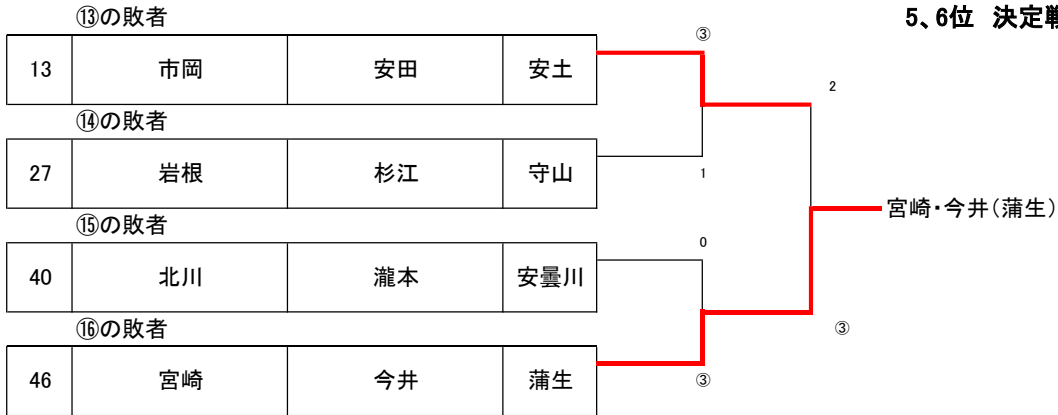

■女子の部

1位トーナメント

1	筒木 瑛 ・ 小山 瑠美	蒲生・大津	③	③	杉江 優芽 ・ 鍛冶本 すみれ	大津	31
2	赤尾 祐理子 ・ 井上 結月	水口・大津	0	③	梅村 芽衣 ・ 伊吹 日愛綸	安曇川	32
3	金内 梨夏 ・ 月ヶ瀬 茉里	長浜	③	③	中嶋 優希 ・ 北島 莉心	なずな	33
4	門地 美陽 ・ 中川 紗弥	安曇川	③	③	今川 紗葉 ・ 市岡 彩葉	安土	34
5	松原 結愛 ・ 廣田 茄音	若草	0	③	久保 朱莉 ・ 窪崎 里愛	八日市	35
6	大田 葵子 ・ 加野 日織	蒲生	③	③	木村 日向子 ・ 佃 光望	伊香	36
7	加藤 恵菜 ・ 松本 萌香	新旭	③	③	本道 彩愛 ・ 中嶋 風菜	水口	37
8	瀨 乙十葉 ・ ケイロズ・アユミ	八日市	0	③	一井 那津 ・ 兼子 奏	新旭	38
9	川橋 鈴夏 ・ 塚田 悠乃	伊香	③	③	寺居 穂香 ・ 宮元 心香実	長浜	39
10	山本 琉唯 ・ 木村 莉和	蒲生・守山	③	③	北川 菜里衣 ・ 瀧本 愛花	安曇川	40
11	森下 紗七 ・ 北岸 奈海	八日市	0	2	高橋 和夏 ・ 安藤 楓華	伊香・草津	41
12	内藤 心晴 ・ 三原 果穂	守山	③	③	杉本 椿 ・ 原 優那	伊香	42
13	市岡 陽葵 ・ 安田 結衣	安土	③	③	久田彩葉 ・ 福永 愛心	八日市・甲賀	43
14	富永 琴音 ・ 中島 凜	大津	0	2	植田 菜央 ・ 八木 心椰	安土	44
15	川嶋 美緒 ・ 西川 詩乃	長浜	③	③	松本 夢珠 ・ 小森 萌夏	蒲生	45
16	柿田 夏葵 ・ 松山 奏	甲賀	③	③	宮崎 歩奈 ・ 今井 夢乃	蒲生	46
17	柏木 愛渚 ・ 山本 心結	なずな	0	2	中南 志保 ・ 青地 美樹	大津	47
18	百瀬 滯 ・ 中村 優月	守山・安土	③	③	小島 ころこ ・ 藤本 望結	なずな	48
19	大田 桜子 ・ 和久井 結乃	蒲生	③	③	富永 陽菜 ・ 村田 花澄	大津	49
20	村田 杏紗 ・ 牧野 楓花	守山・水口	0	③	平野 いろは ・ 小西 愛香	八日市	50
21	大塚 愛桜 ・ 須崎 仁子	若草	③	③	山本 麻陽 ・ 西沢 希心	安曇川	51
22	吉田 雛里 ・ 梶森 香帆	若草	③	③	岡本 雫葉 ・ 西沢 莉心	安曇川	52
23	北島 帆花 ・ 藤本 結衣	なずな	0	③	三澤 穂圭 ・ 三澤 彩恵	長浜	53
24	八田 美遥 ・ 岡本 蒼依	草津	③	③	加野 紅葉 ・ 徳谷 杏珠	蒲生	54
25	山田 彩陽 ・ 谷内 乃碧	大津	③	2	藤井 咲結 ・ 福島 陽咲	新旭・伊香	55
26	平塚 はづき ・ 神山 幸慧	八日市	0	③	山本 夏子 ・ 貴島 梨央	草津	56
27	岩根 希実 ・ 杉江 茜音	守山	③	③	饗庭 夢希菜 ・ 小嶋 心陽	長浜	57
28	吉川 愛香 ・ 山口 真央	長浜	③	③	金子 萌乃佳 ・ 中田 有咲	守山・大津	58
29	植田 紗菜 ・ 西沢 奈央	安土・安曇川	1	③	辻 彩里 ・ 中川 芽依	長浜	59
30	大野 桃佳 ・ 辻村 周	甲賀	③	③	岩根 瑞季 ・ 西井 史美	守山	60

筒木・小山
(蒲生・大津)

■女子の部

5、6位 決定戦

ベスト16内・外シード 決定戦

7.8位 決定戦

3.4位 決定戦

■女子の部

2位トーナメント