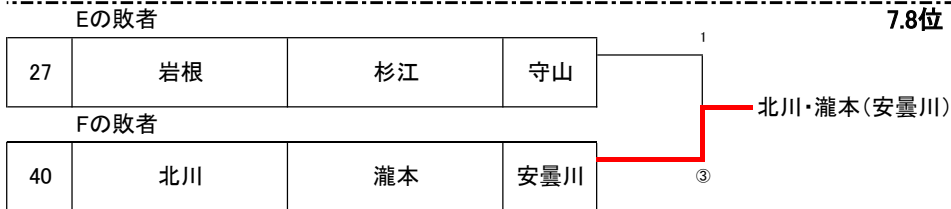

筒木・小山
(蒲生・大津)

■女子の部

5、6位 決定戦

ベスト16内・外シード 決定戦

7.8位 決定戦

3.4位 決定戦

■女子の部

2位トーナメント